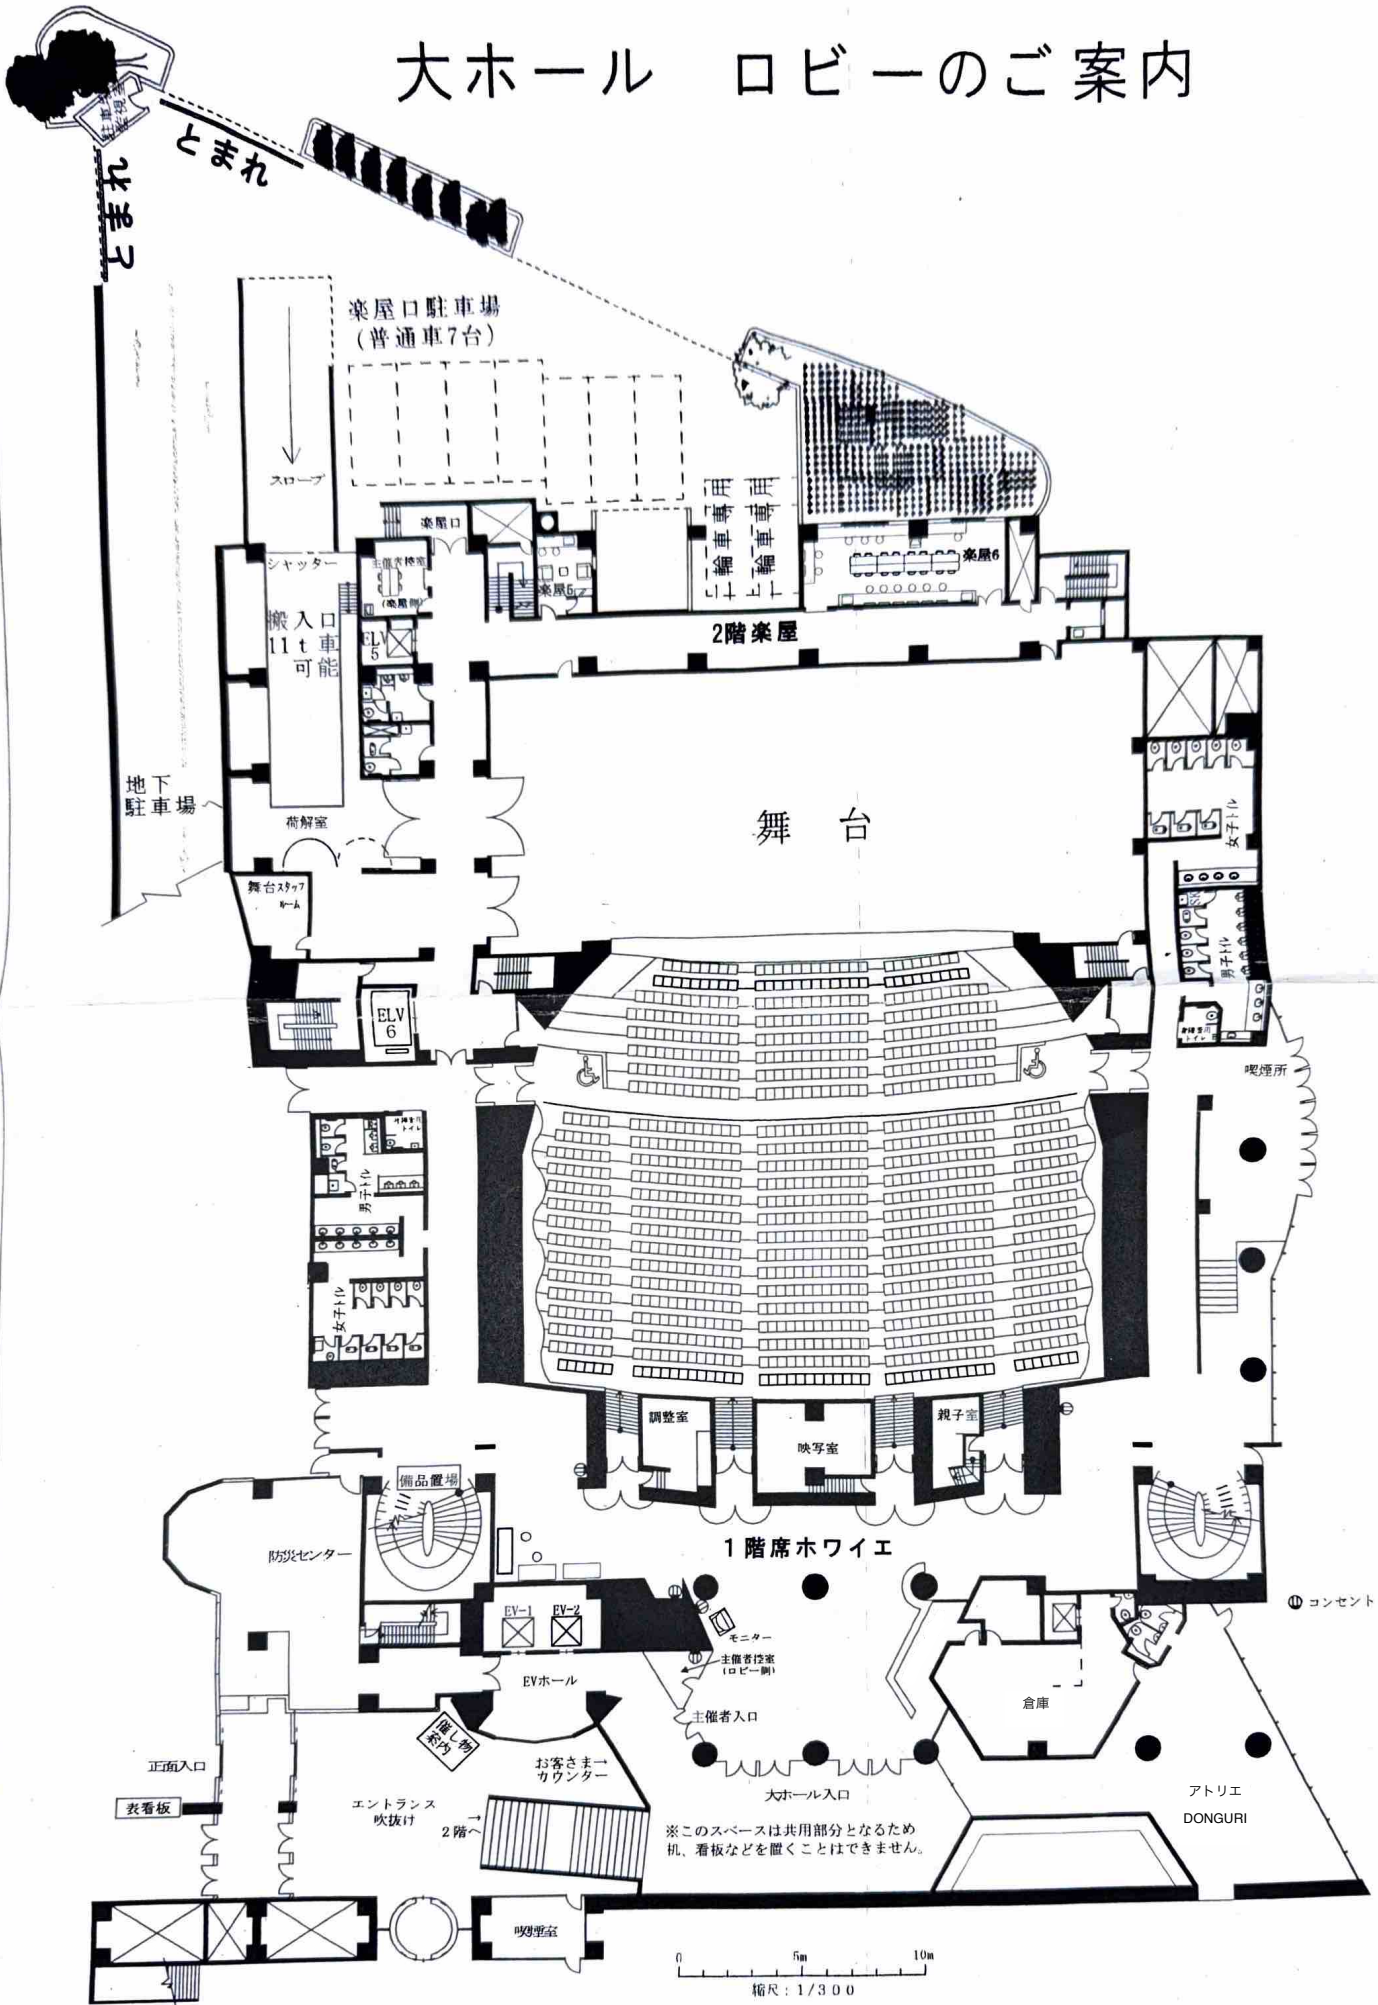

大ホール ロビーのご案内

0 5m 10m
縮尺: 1/300

※このスペースは共用部分となるため
机、看板などを置くことはできません。