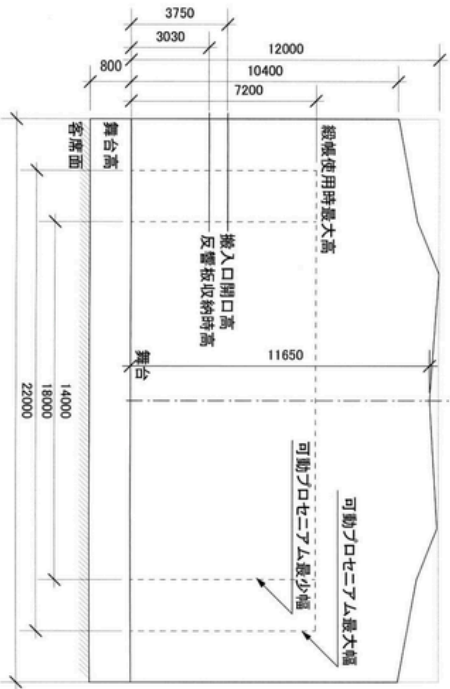

名称	自重	積載荷重(器具)	総重量	最大積載荷重	許容最大荷重
1B	80kg	138kg	218kg	600kg	400kg
1S	80kg	224kg	304kg	600kg	300kg
2B	80kg	138kg	218kg	360kg	400kg
2S	80kg	204kg	284kg	600kg	350kg
3S	80kg	204kg	284kg	600kg	350kg
4S	80kg	269kg	349kg	600kg	300kg
UH	80kg	173kg	253kg	680kg	400kg
PS	60kg	110kg	60kg	350kg	200kg

プロセニアム開口略図 (1/200)

Title

なかのZERO大ホール舞台立面図

A3 1/100

2011/3/1 現在

なかのZEROホール 舞台受付
TEL050-1793-5751