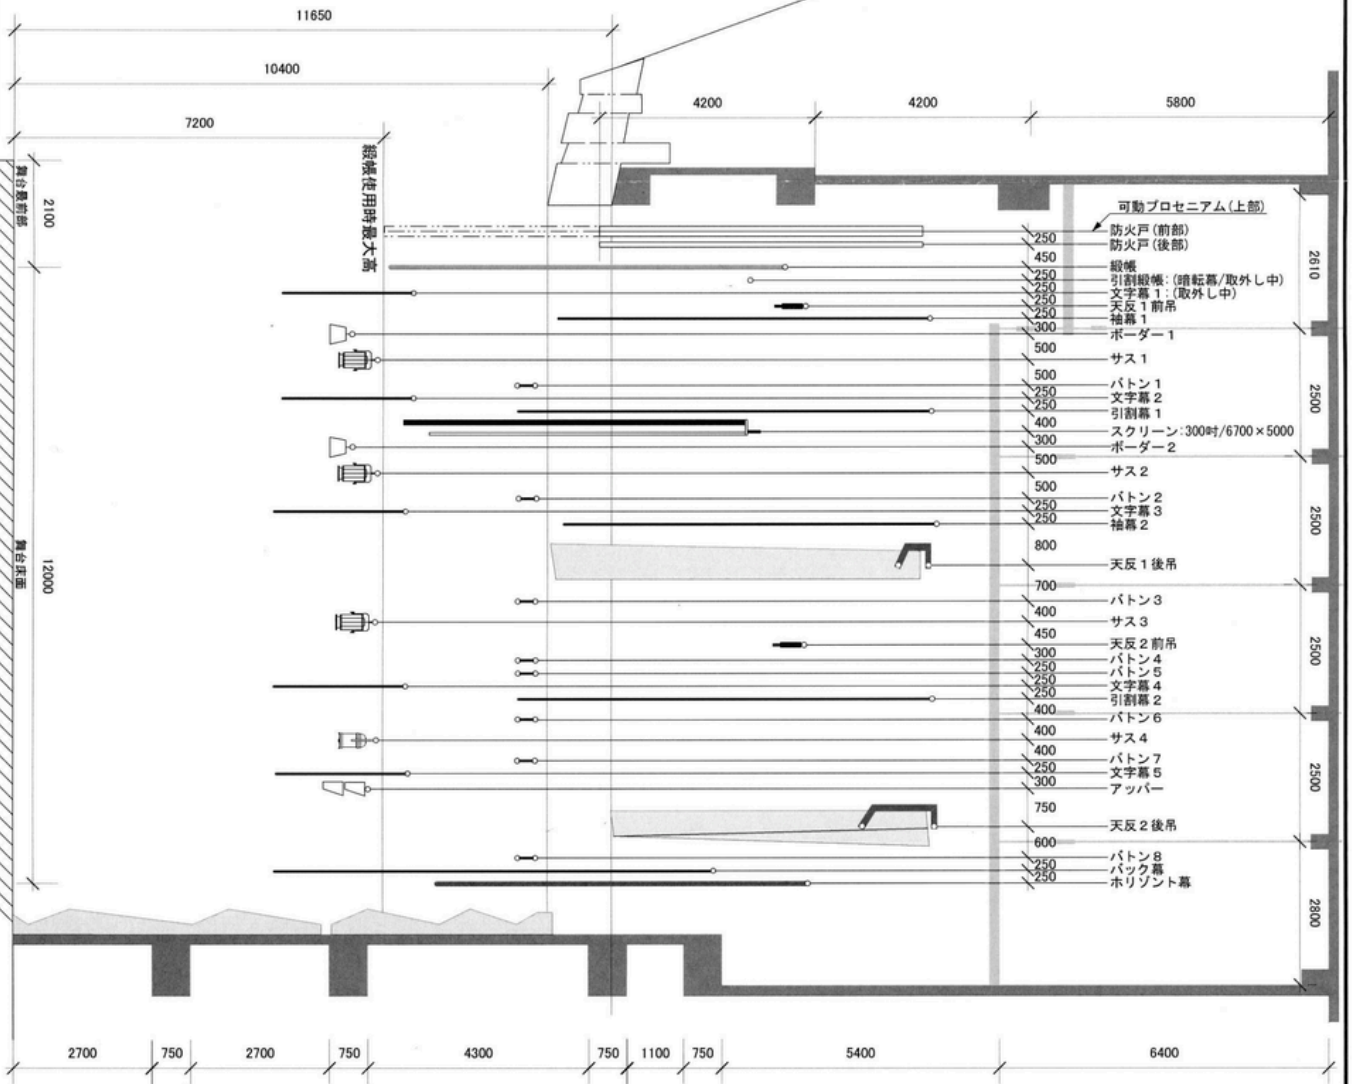

名称	自重	積載荷重(器具)	総重量	最大積載荷重	許容最大荷重
1B	80kg	138kg	218kg	600kg	400kg
1S	80kg	224kg	304kg	600kg	300kg
2B	80kg	138kg	218kg	360kg	400kg
2S	80kg	204kg	284kg	600kg	350kg
3S	80kg	204kg	284kg	600kg	350kg
4S	80kg	269kg	349kg	600kg	300kg
UH	80kg	173kg	253kg	680kg	400kg
PS	60kg	110kg	60kg	350kg	200kg

プロセニアム開口略図 (1/200)

Title

なかのZERO大ホール舞台立面図

A3 1/100

2011/3/1 現在

なかのZEROホール 舞台受付
TEL050-1793-5751