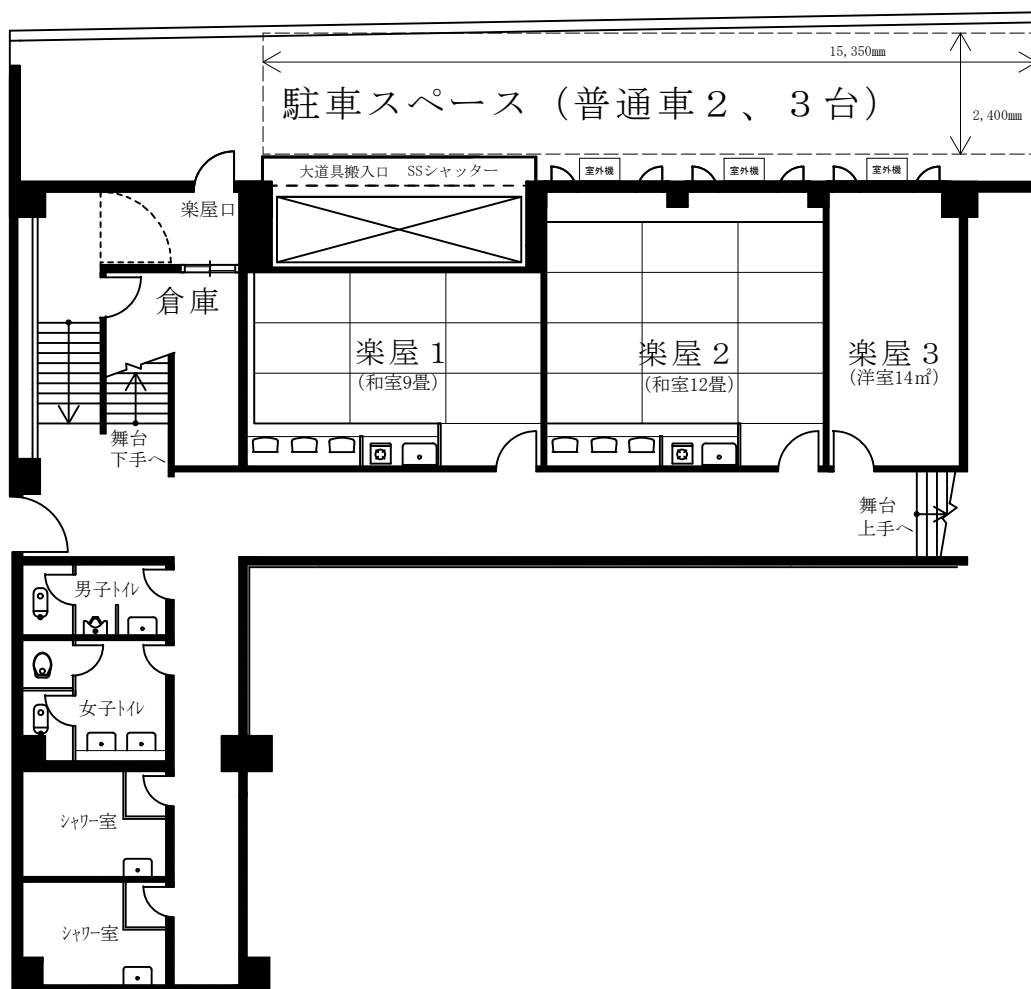

なかのZERO 小ホール楽屋案内

楽屋名	㎡(畳)	設備など
楽屋1(和室)	9畳	流し台・IHヒーター
楽屋2(和室)	12畳	流し台・IHヒーター
楽屋3(洋室)	14㎡	長机、椅子